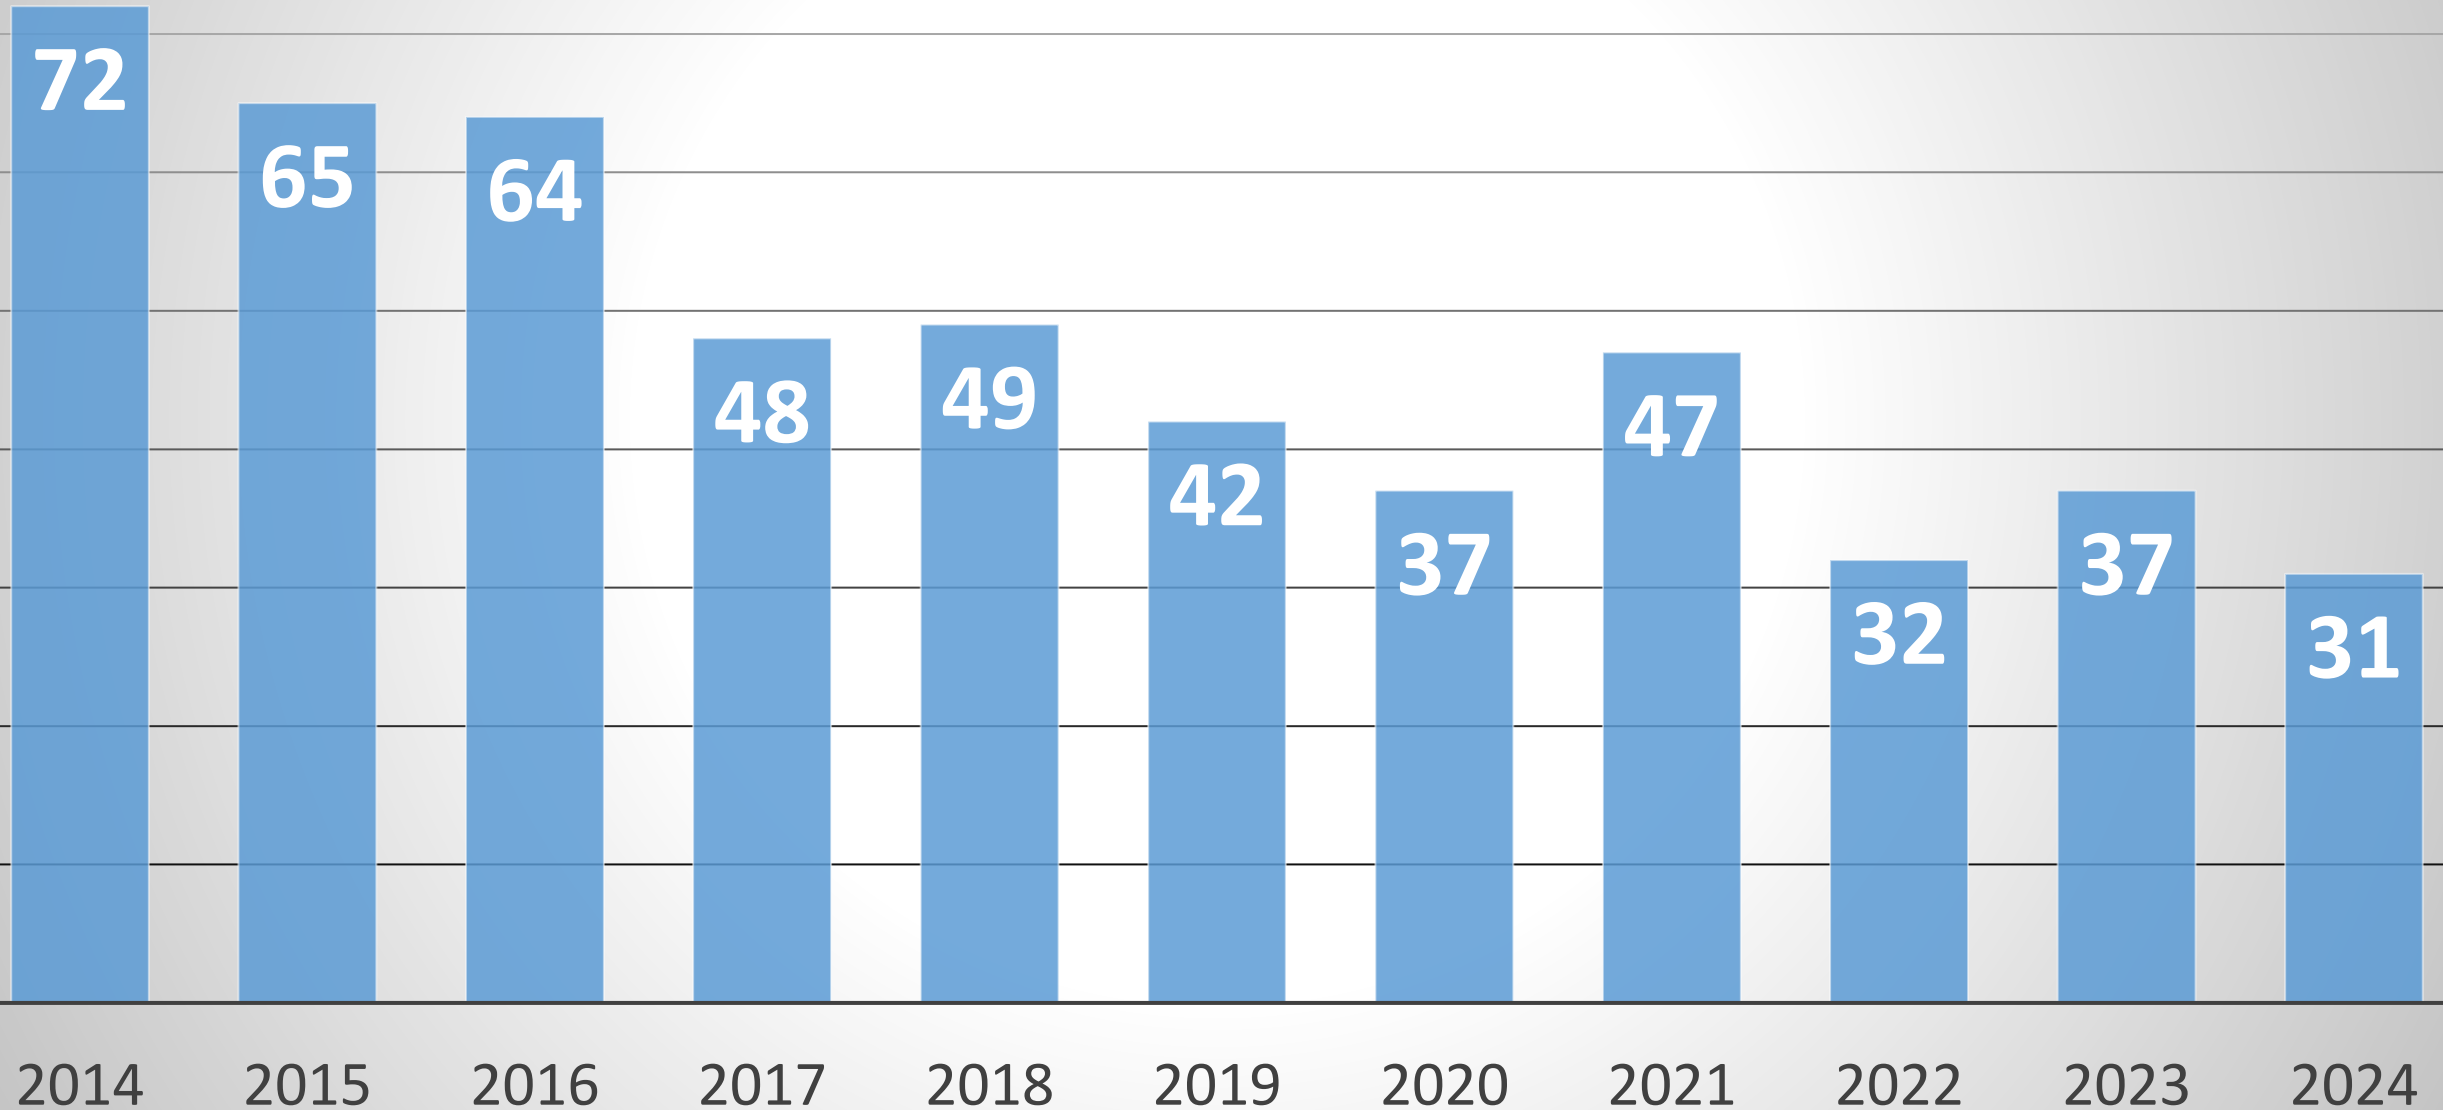

Syntyvyys v.2014-2024