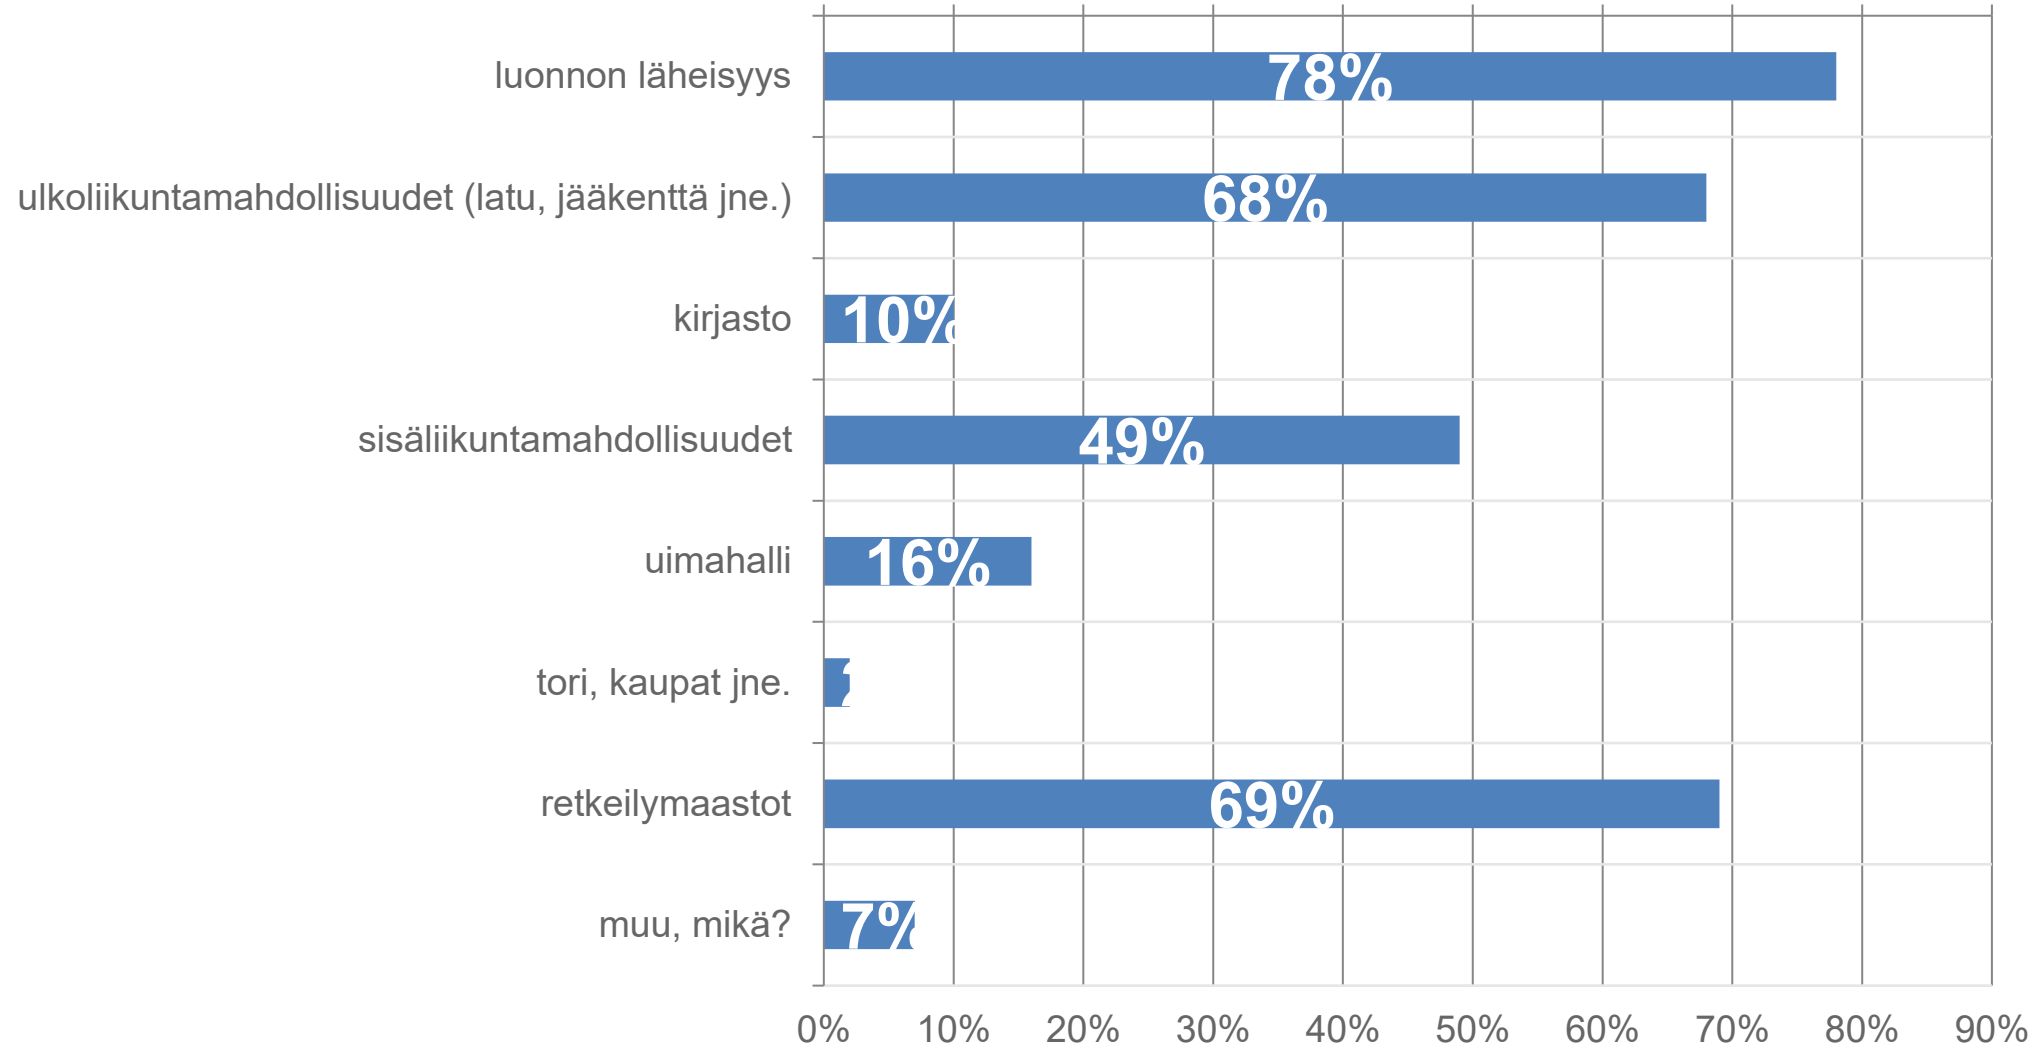

n	Prosentti
17	9,8%
92	52,9%
99	56,9%
13	7,5%
52	29,9%
132	75,9%
24	13,8%
82	47,1%
17	9,8%
17	9,8%

Millainen olisi unelmien päiväkotit?

Valitse kolme (3) tärkeintä asiaa ulkotilojen suunnittelussa.

Vastaajien määrä: 174
valittujen vastausten lukumäärä: 541

n	Prosentti
64	36,8%
61	35,1%
129	74,1%
102	58,6%
7	4,0%
100	57,5%
69	39,7%
9	5,2%

Mitkä asiat ovat tärkeitä päiväkodin lähiympäristössä? Valitse kolme (3) tärkeintä.

Vastaajien määrä: 174
valittujen vastausten lukumäärä: 520