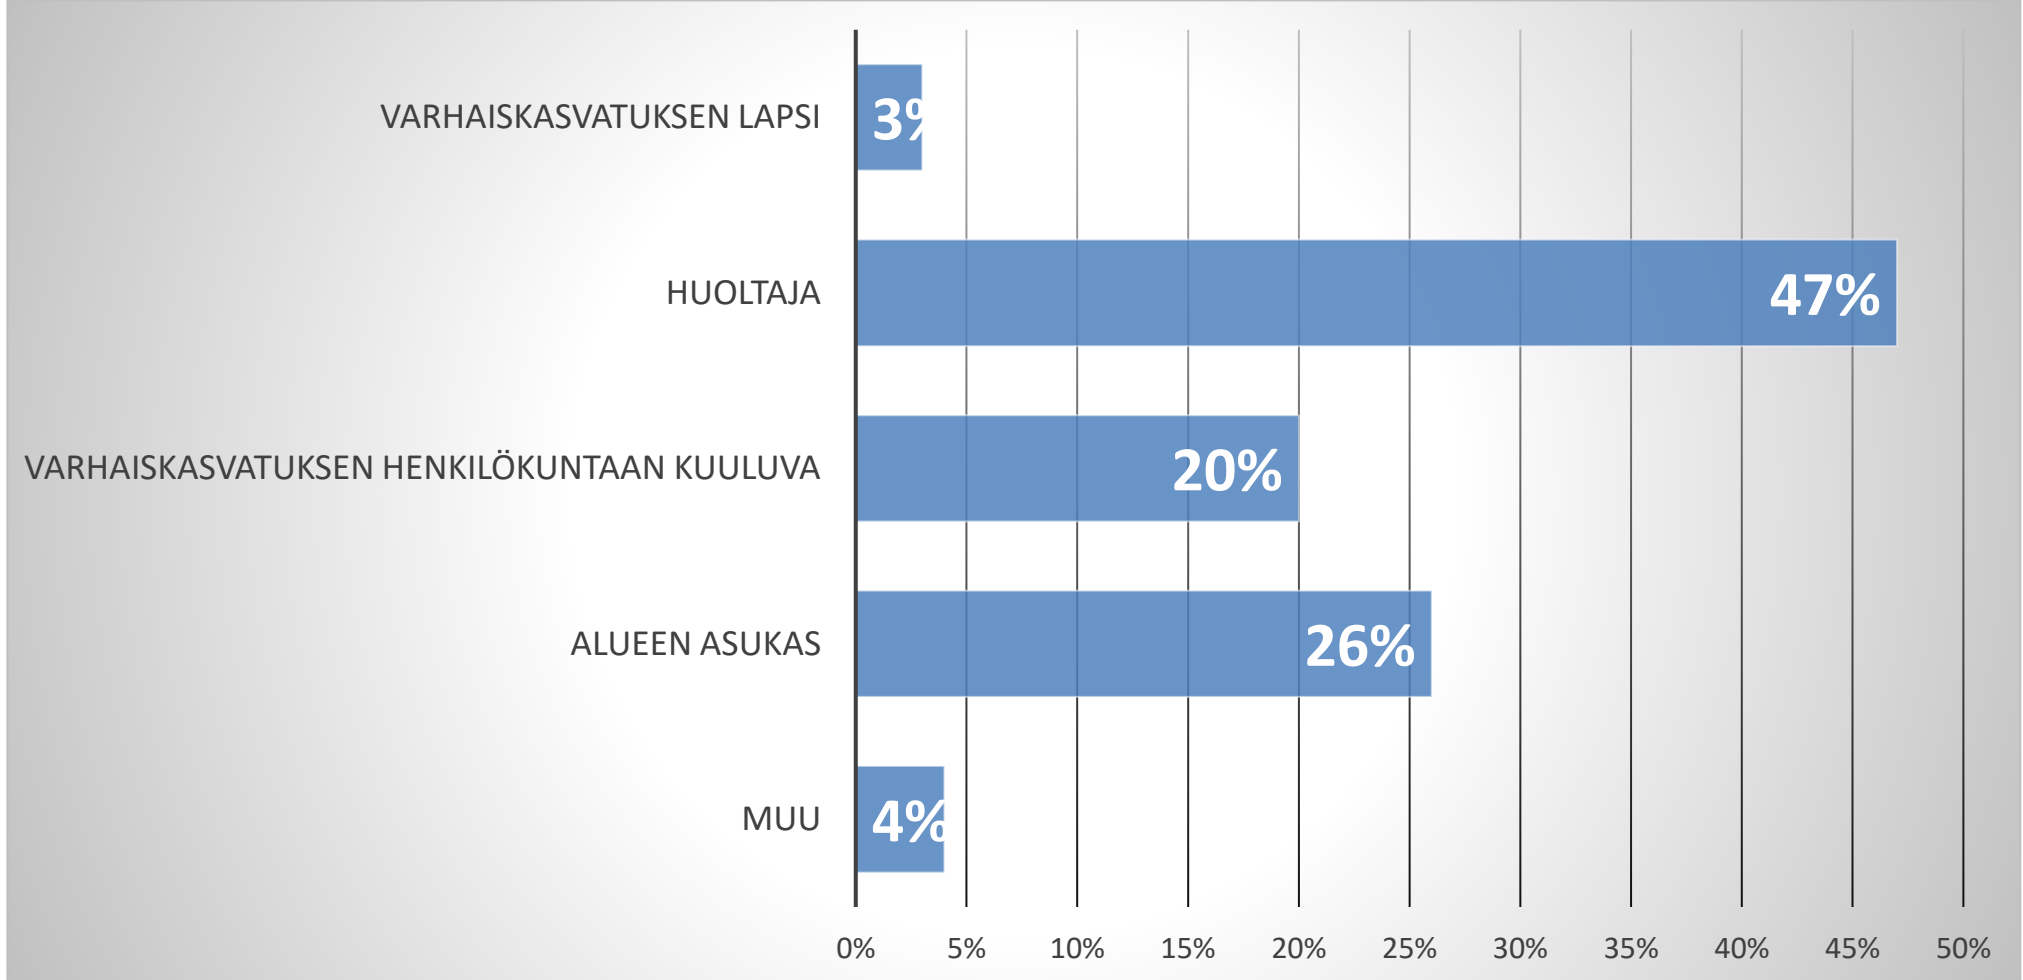

Kuulemme mielellämme ajatuksiasi tulevien päiväkotitilojen rakentamisesta. Vastaa kyselyyn 29.5.-12.6.2024 välisenä aikana.

[Kyselyn tuloksia esitellään kuntalaistilaisuudessa elokuussa 2024.](#)
[Kyselyn tulokset julkistetaan tilaisuuden jälkeen kaupungin nettisivuilla.](#)

Kysely varhaiskasvatuksen tiloista - kevät 2024

- KYSELY OLI AVOINNA
29.5.-12.6.2024
- VASTAAJIEN
KOKONAISMÄÄRÄ 174

Kuulun seuraavaan henkilöryhmään

Vastaajien määrä: 157

n	Prosentti
5	2,9%
81	46,6%
35	20,1%
46	26,4%
7	4,0%