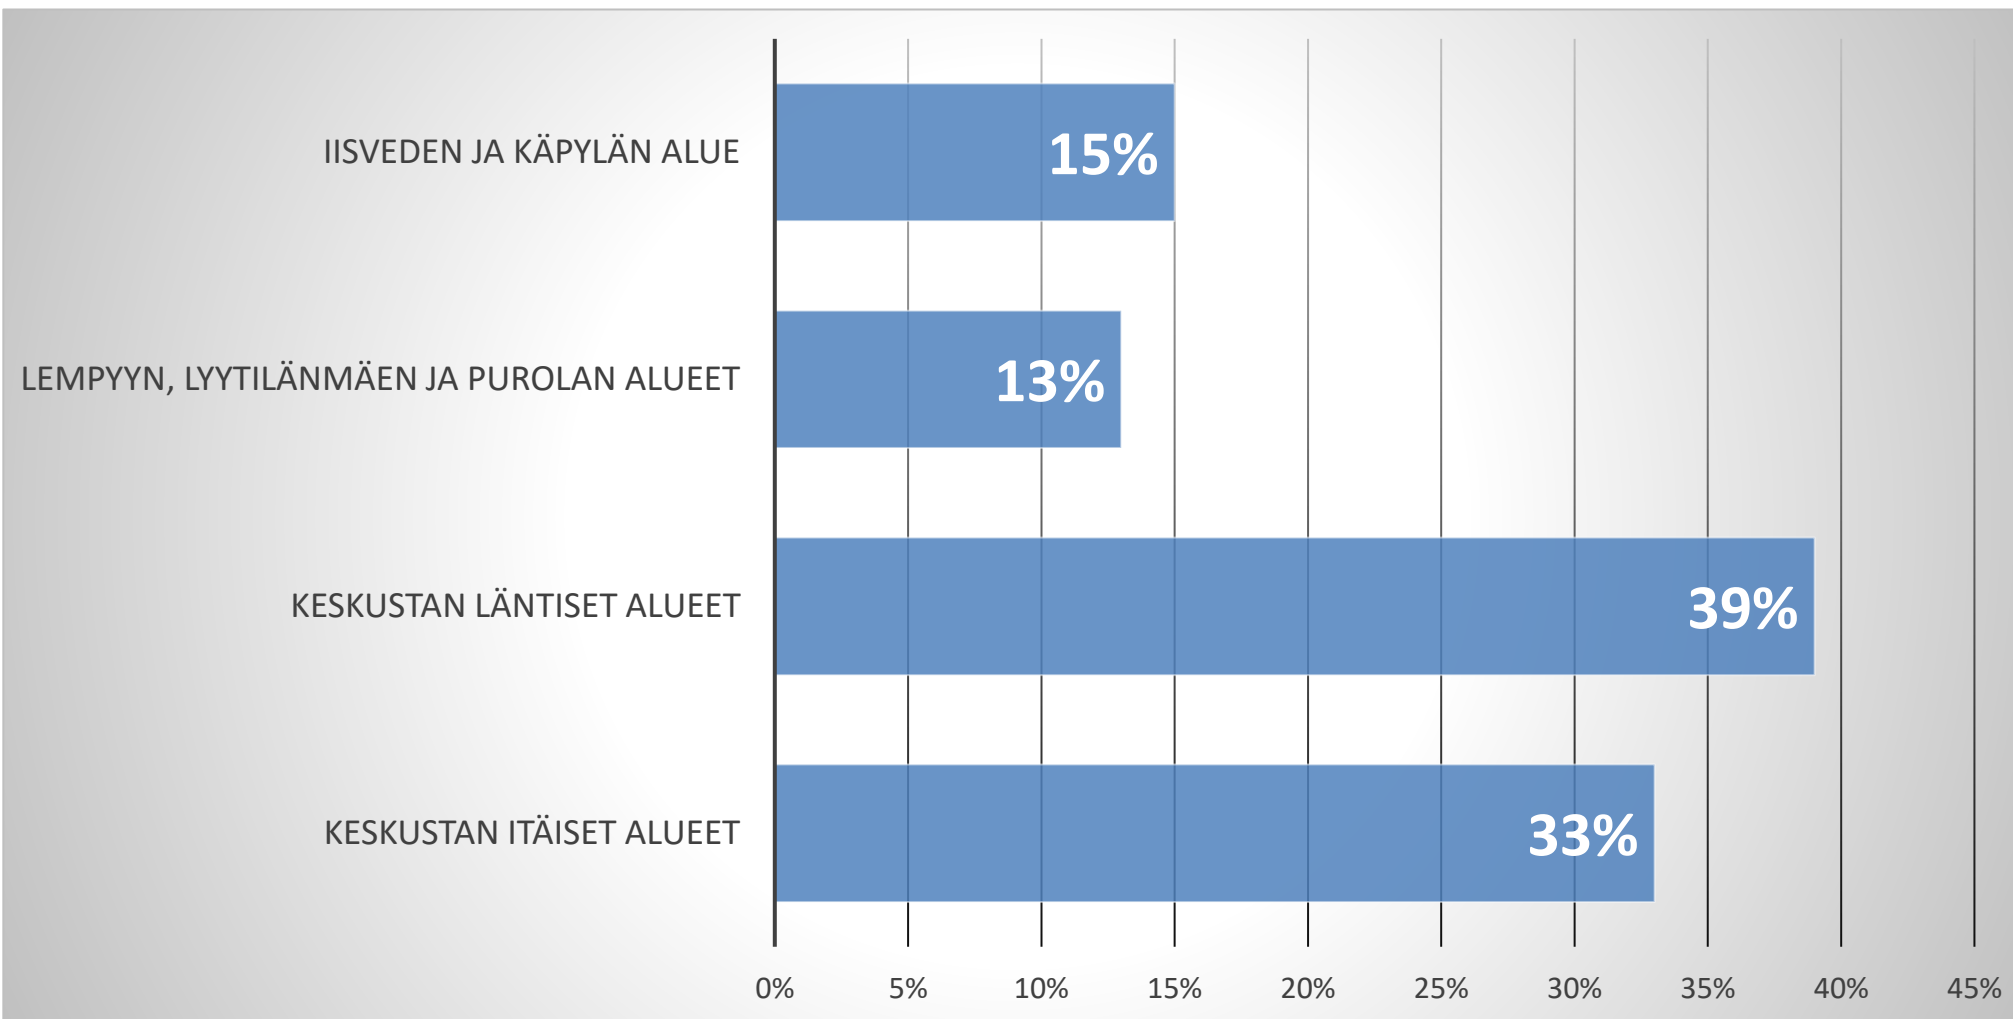

Asuinalueeni

Vastaajien määrä: 157

n	Prosentti
23	14,7%
20	12,7%
62	39,5%
52	33,1%