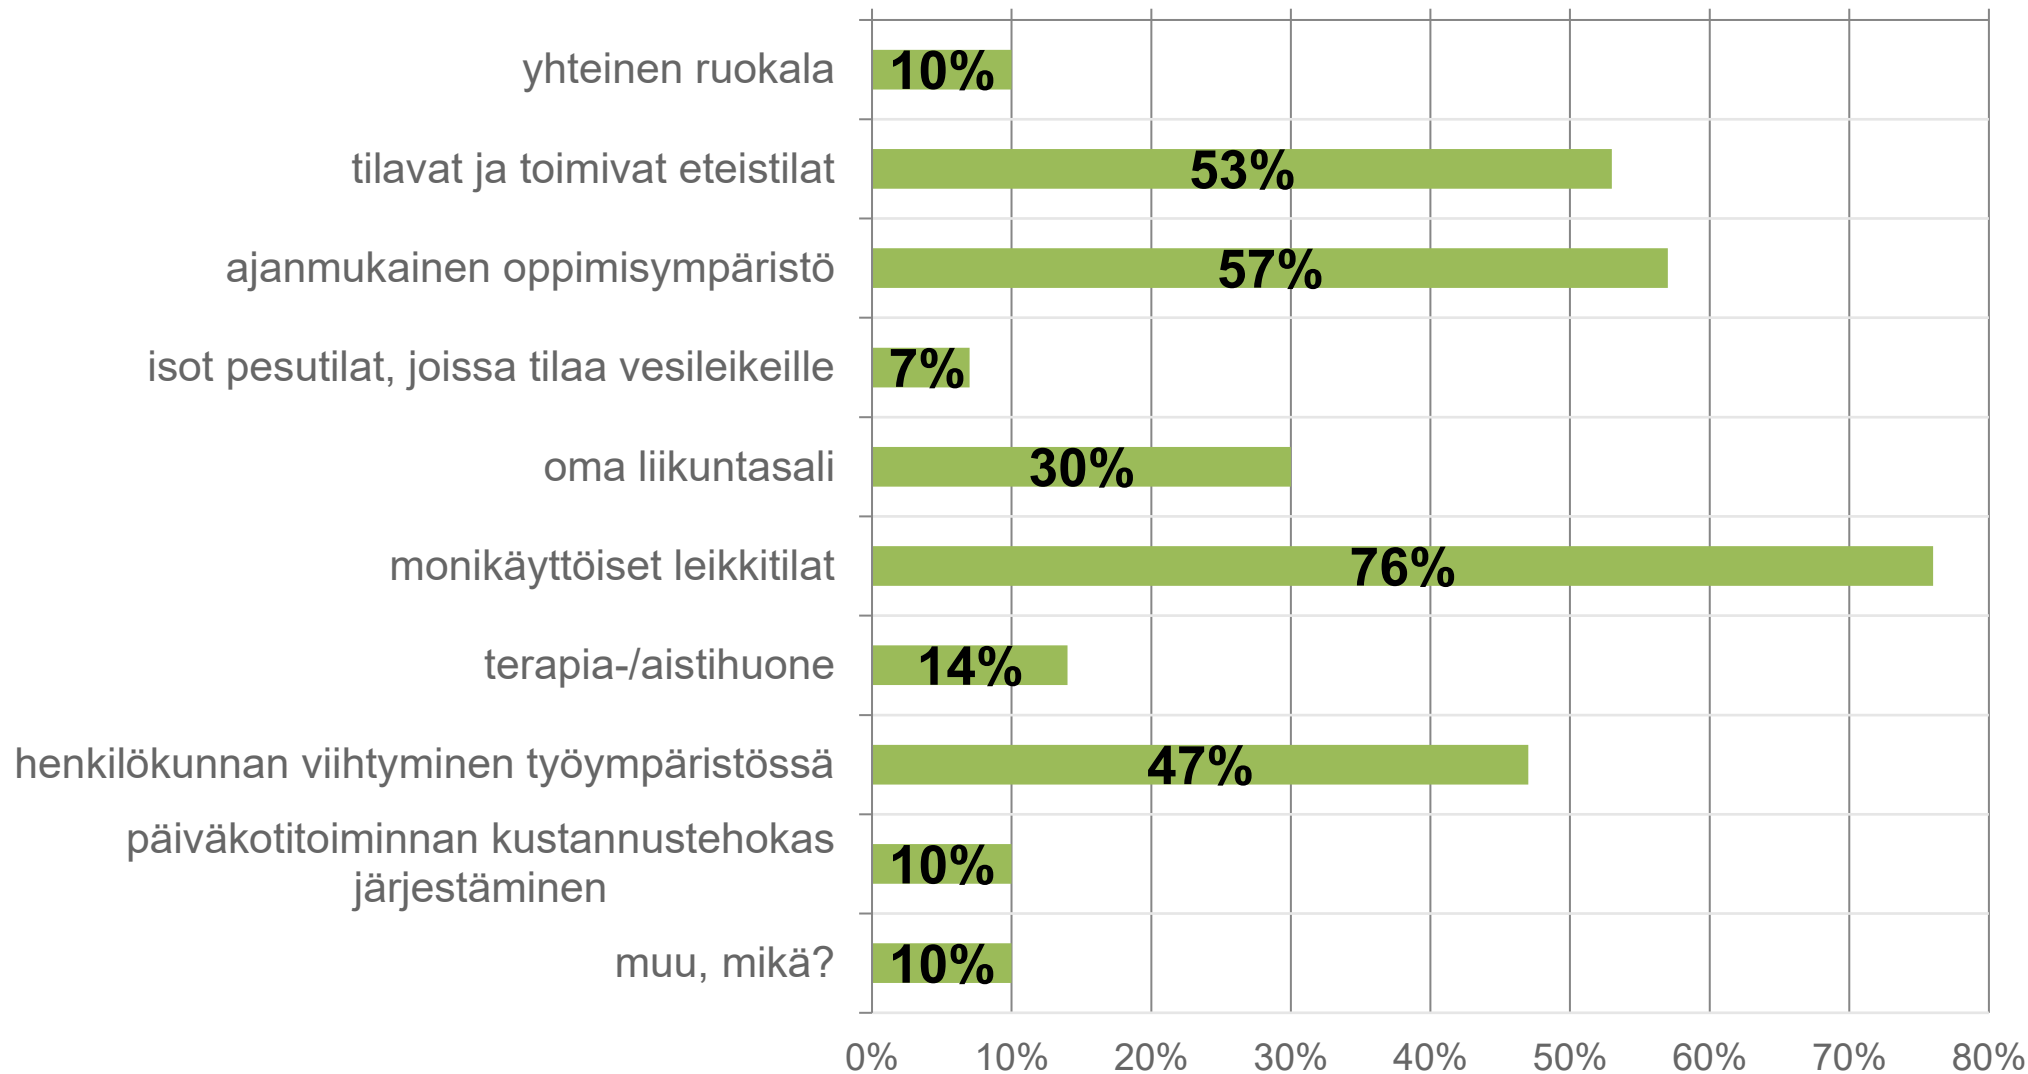

Kysely varhaiskasvatuksen tiloista - kevät 2024

- KYSELY OLI AVOINNA
29.5.-12.6.2024
- VASTAAJIEN
KOKONAISMÄÄRÄ 174

Kuulun seuraavaan henkilöryhmään

Vastaajien määrä: 157

n	Prosentti
5	2,9%
81	46,6%
35	20,1%
46	26,4%
7	4,0%

Asuinalueeni

Vastaajien määrä: 157

n	Prosentti
23	14,7%
20	12,7%
62	39,5%
52	33,1%

Millainen olisi unelmien päiväkotit?

Valitse kolme (3) tärkeintä asiaa sisätilojen suunnittelussa.

Vastaajien määrä: 174
valittujen vastausten lukumäärä: 545