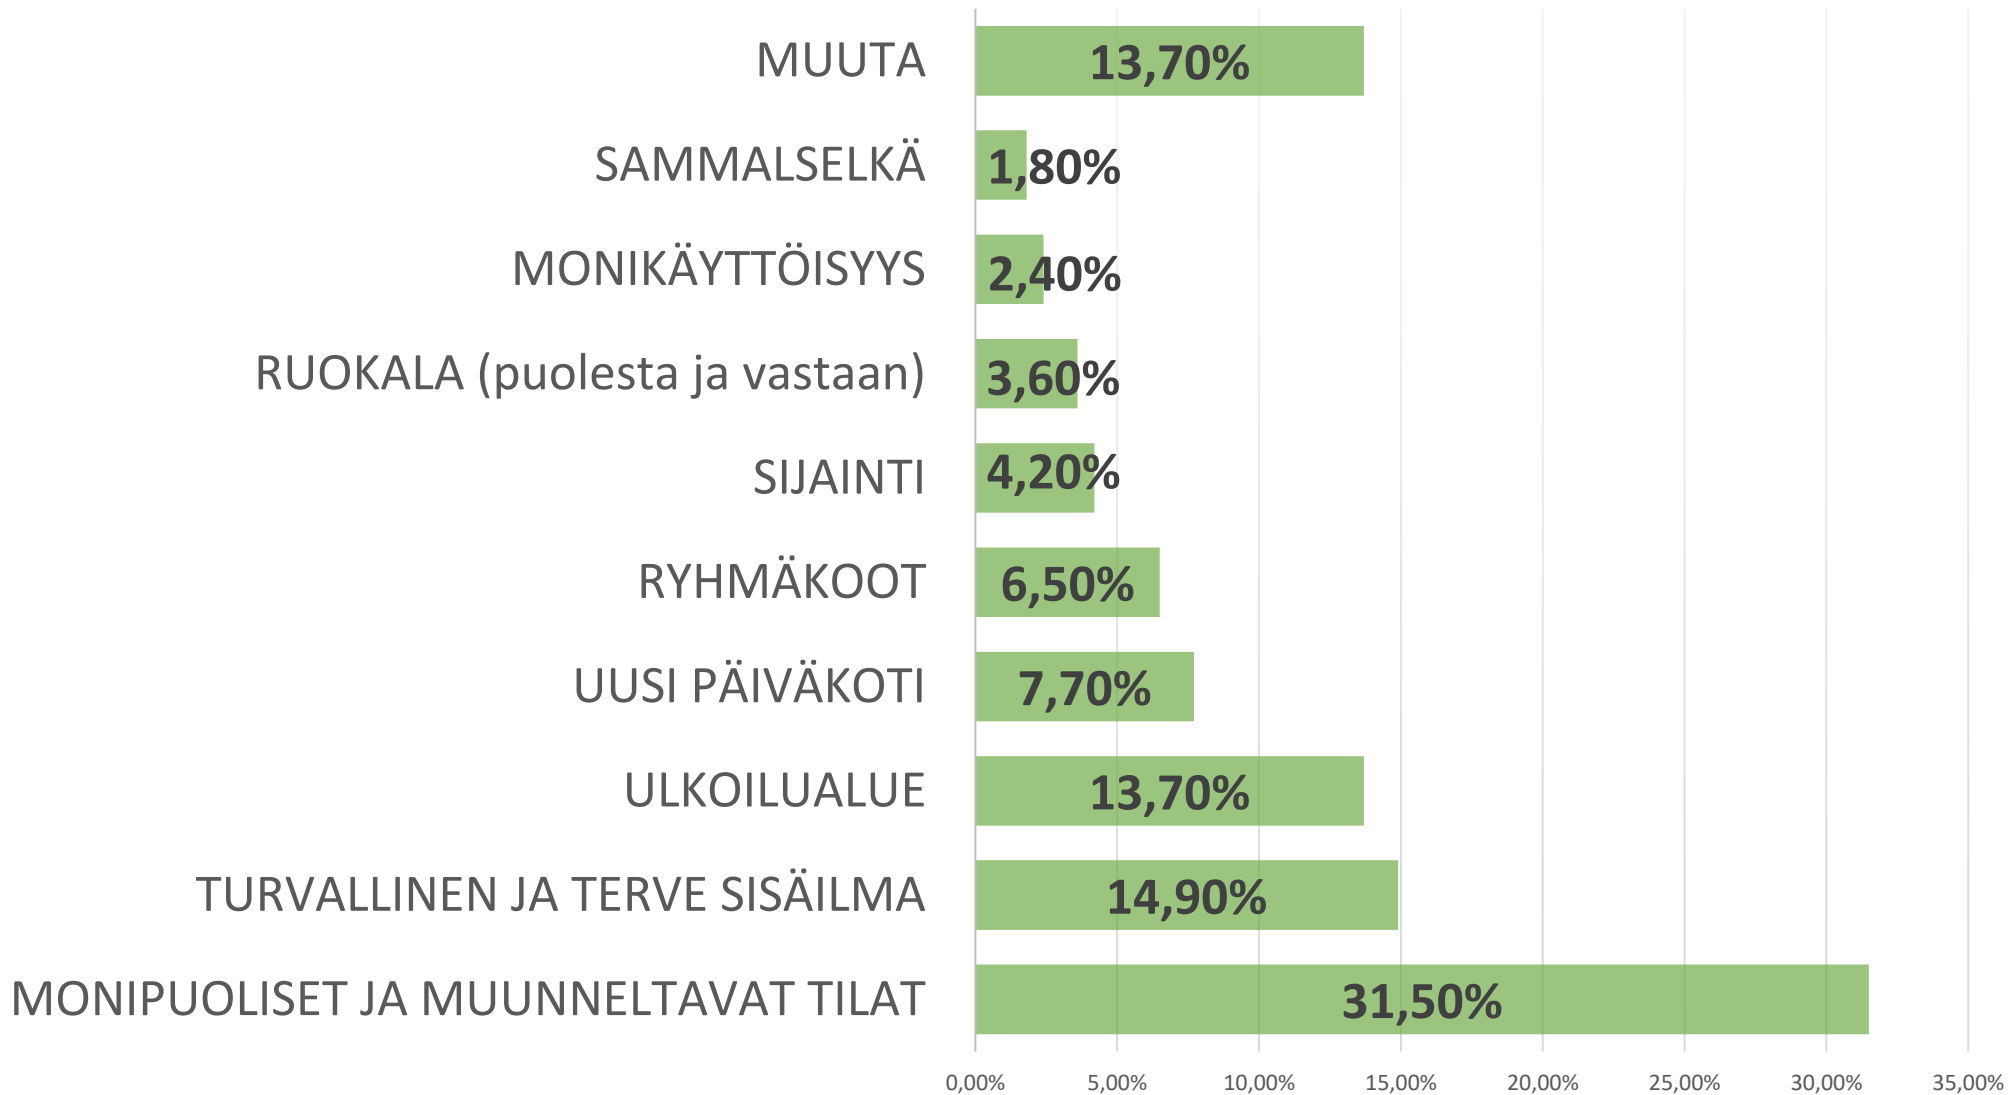

Vastaajien määrä: 174
valittujen vastausten lukumäärä: 168

Avoimet kysymykset: Mielenpitoja tulevan päiväkodin suunnittelusta

n	Prosentti
23	13,7%
3	1,8%
4	2,4%
6	3,6%
7	4,2%
11	6,5%
13	7,7%
23	13,7%
25	14,9%
53	31,5%