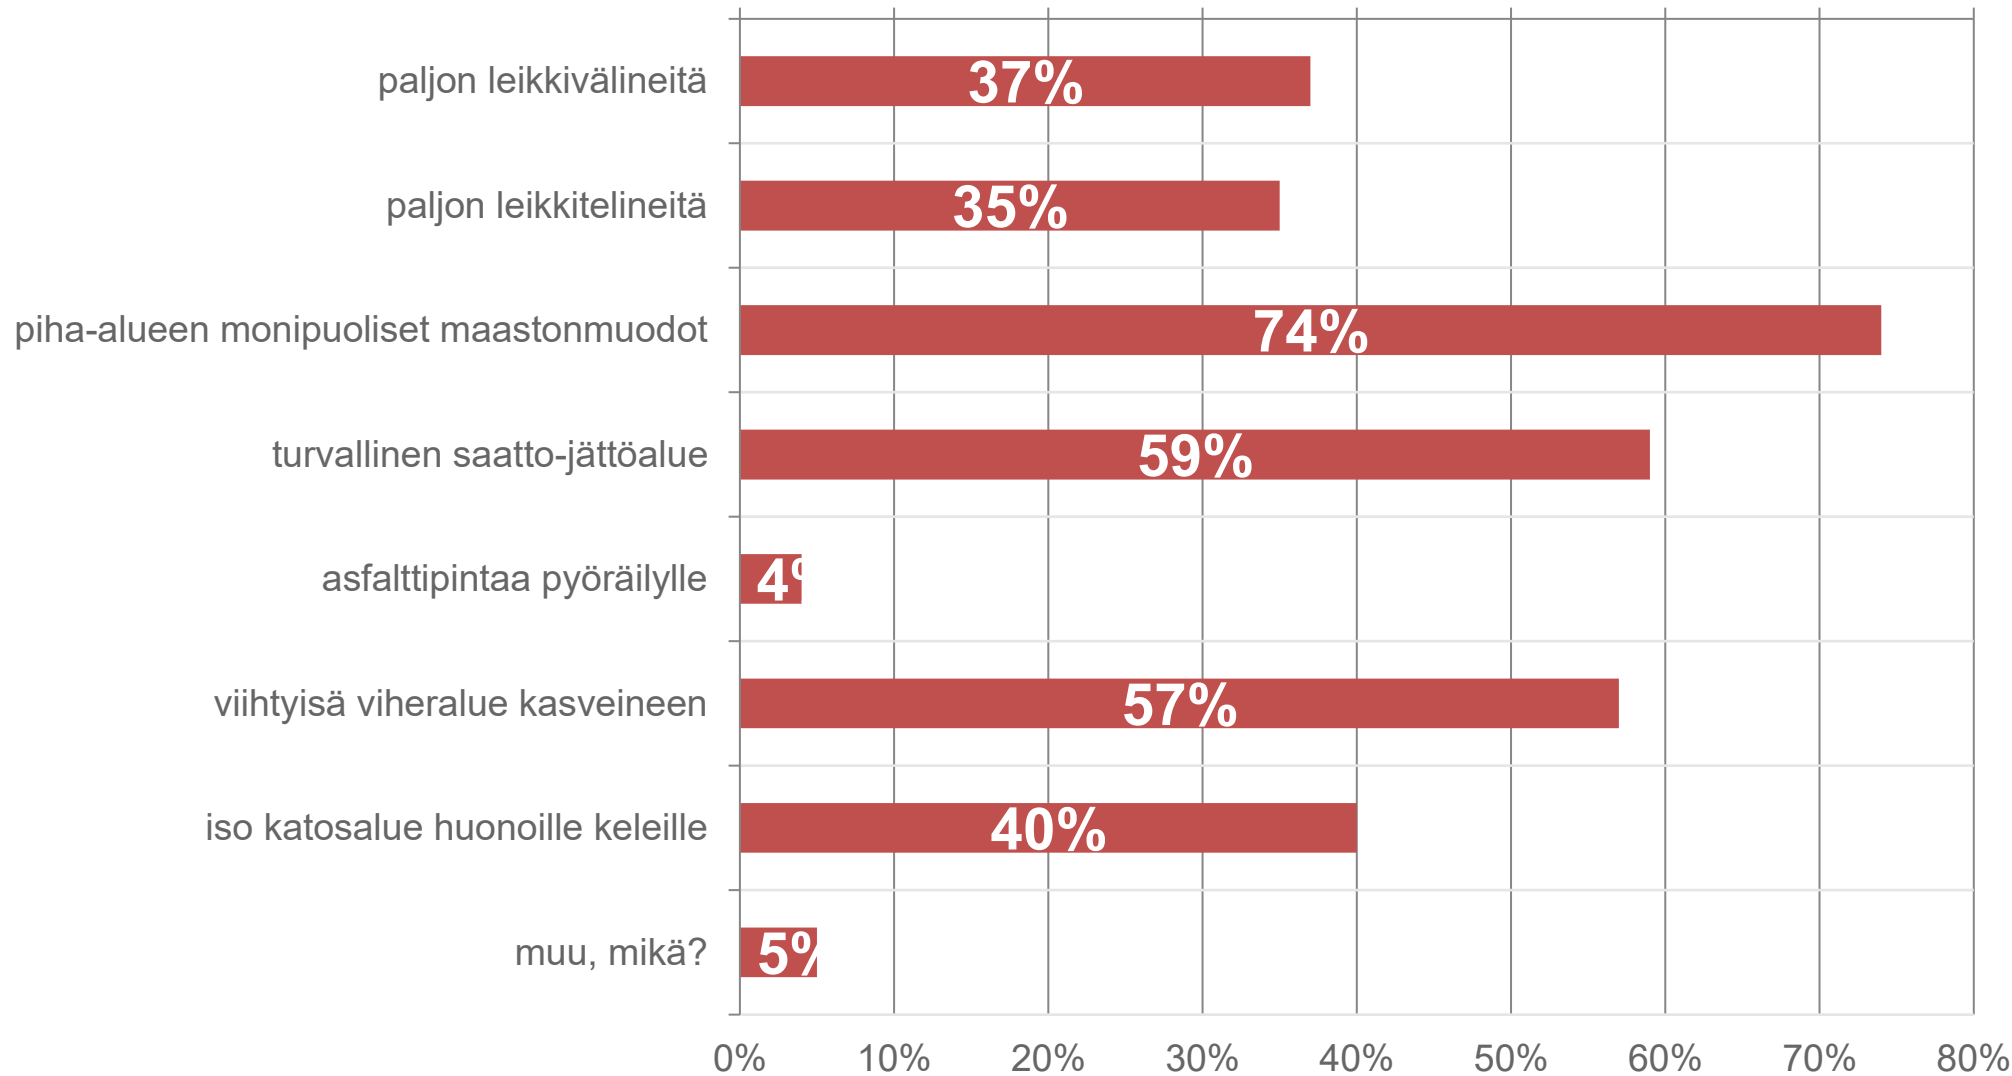

Millainen olisi unelmien päiväkotit?

Valitse kolme (3) tärkeintä asiaa ulkotilojen suunnittelussa.

Vastaajien määrä: 174
valittujen vastausten lukumäärä: 541

n	Prosentti
64	36,8%
61	35,1%
129	74,1%
102	58,6%
7	4,0%
100	57,5%
69	39,7%
9	5,2%