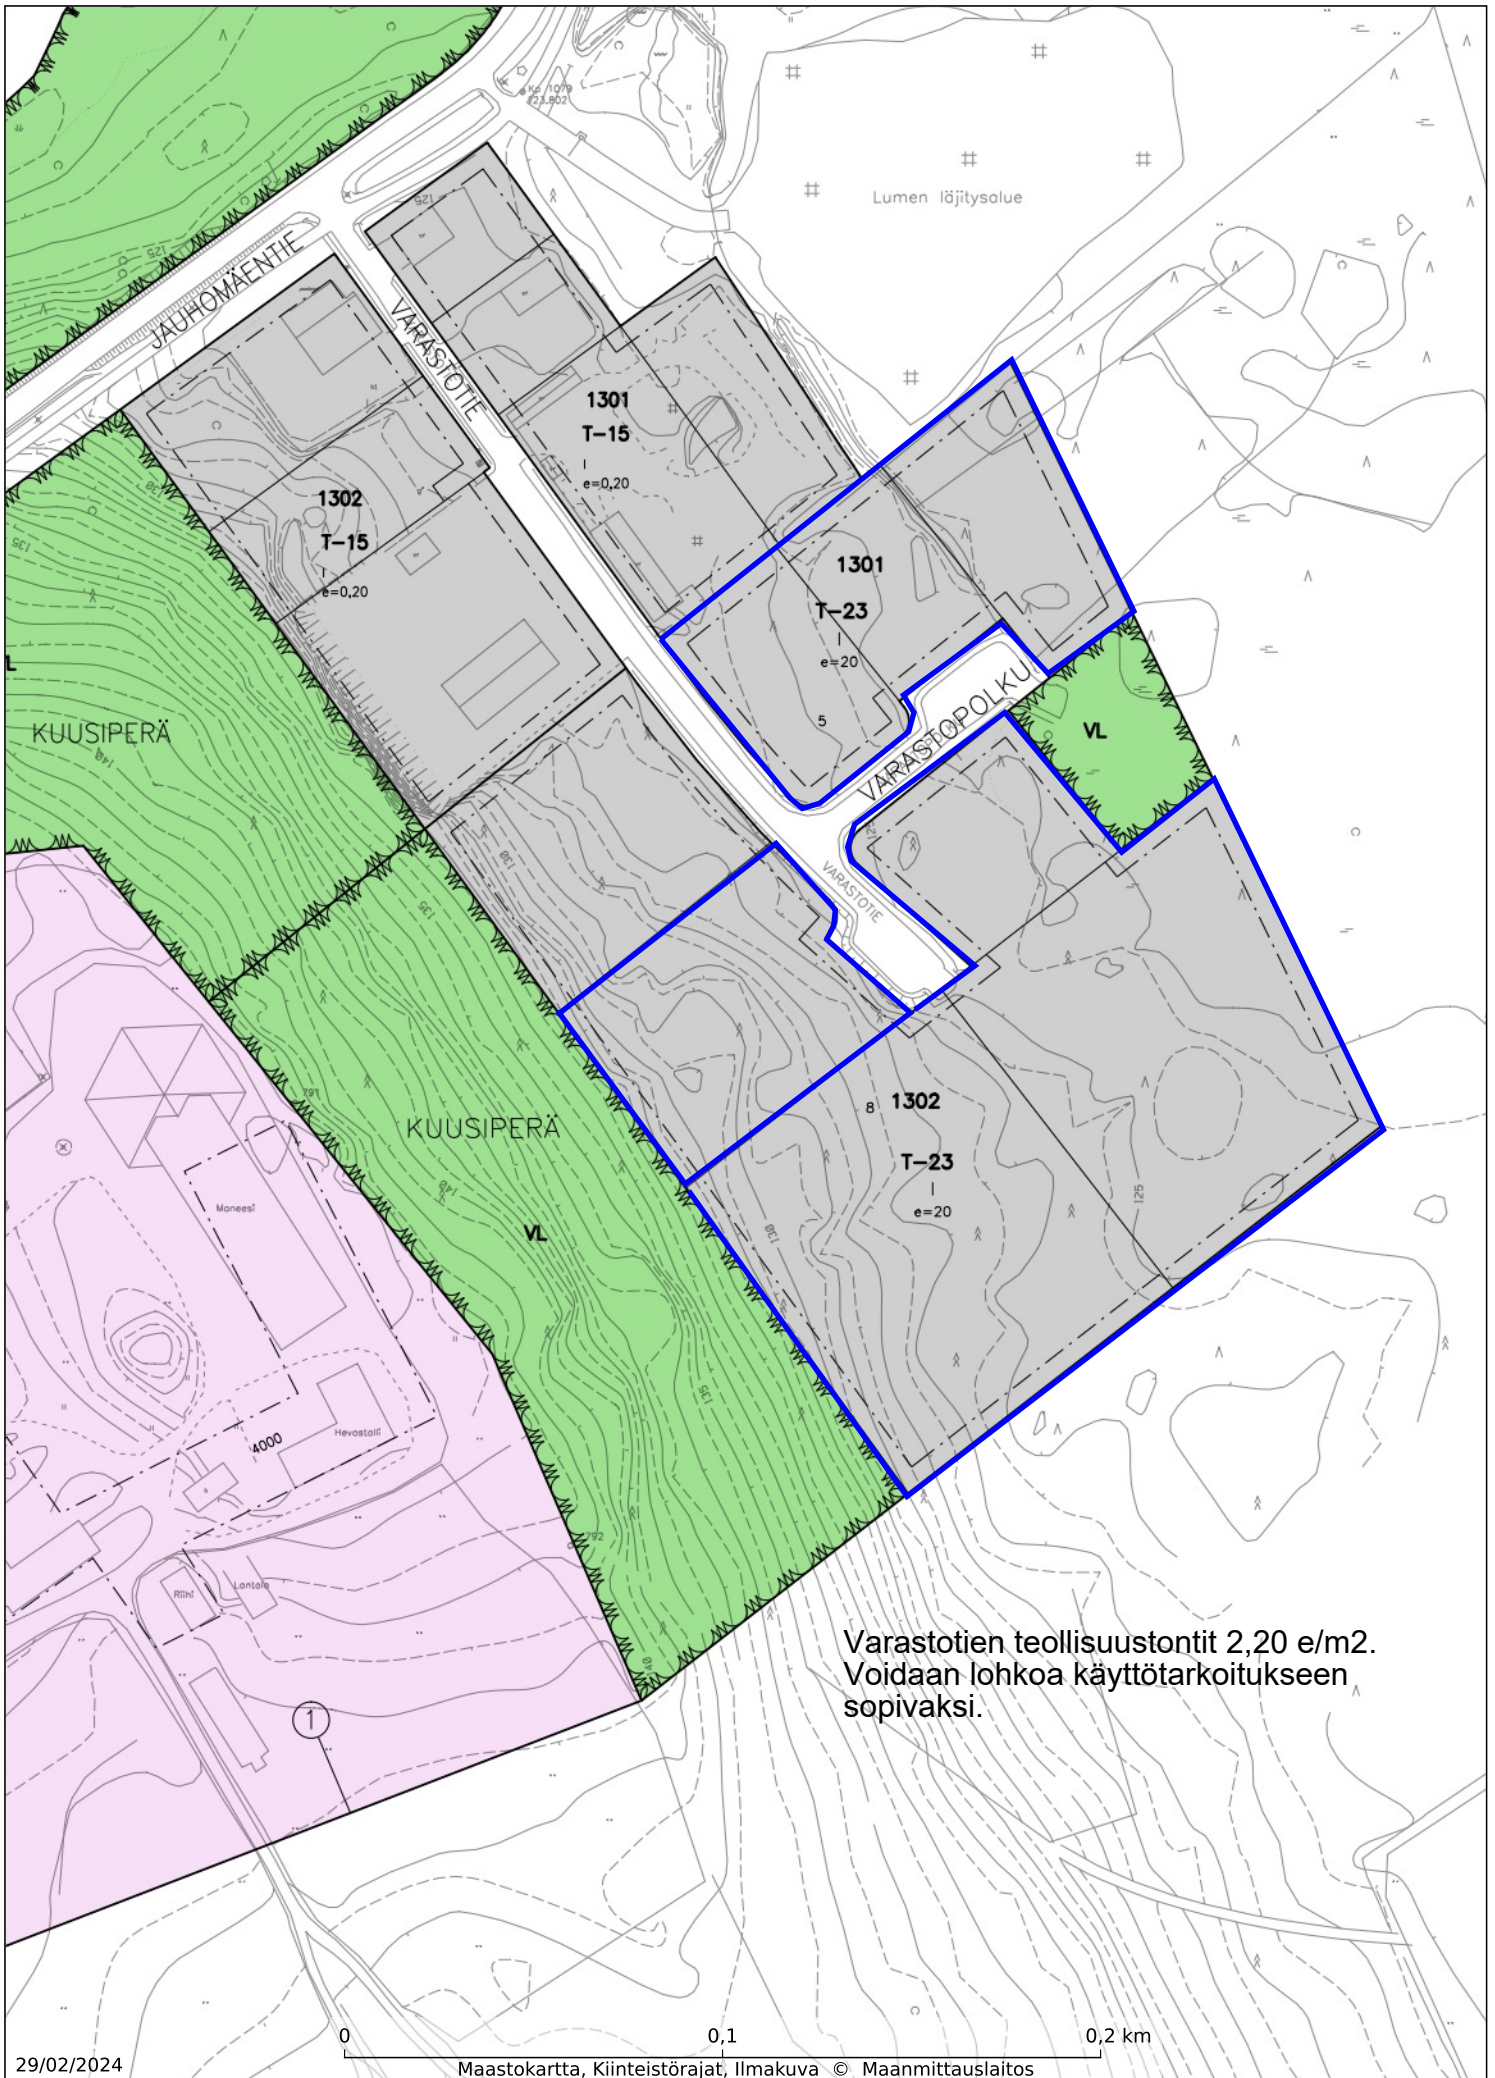

Teollisuus- ja liiketonttien sijainti

Karhukiven alueen teollisuustontit, 3.60 e/m².

Tontit lohkottavissa käyttötarkoituksen mukaan sopivaksi.

29/02/2024

0 0,2 0,4 km
Maastokartta, Kiinteistörajat, Ilmakuva © Maanmittauslaitos

1:4 000

SUONENJOEN KAUPUNKI
Aineiston oikeellisuus tarkistettava tiedon tuottajalta

Lentokentän alueen
teollisuus - ja liiketontit
3,60 - 8,00 e/m².

29/02/2024

Maastokartta, Kiinteistörajat, Ilmakuva © Maanmittauslaitos

1:5 000

SUONENJOEN KAUPUNKI

Aineiston oikeellisuus tarkistettava tiedon tuottajalta

Varastotien teollisuustontit 2,20 e/m².
Voidaan lohkoa käyttötarkoitukseen
sopivaksi.

29/02/2024

0 0,1 0,2 km
Maastokartta, Kiinteistörajat, Ilmakuva © Maanmittauslaitos