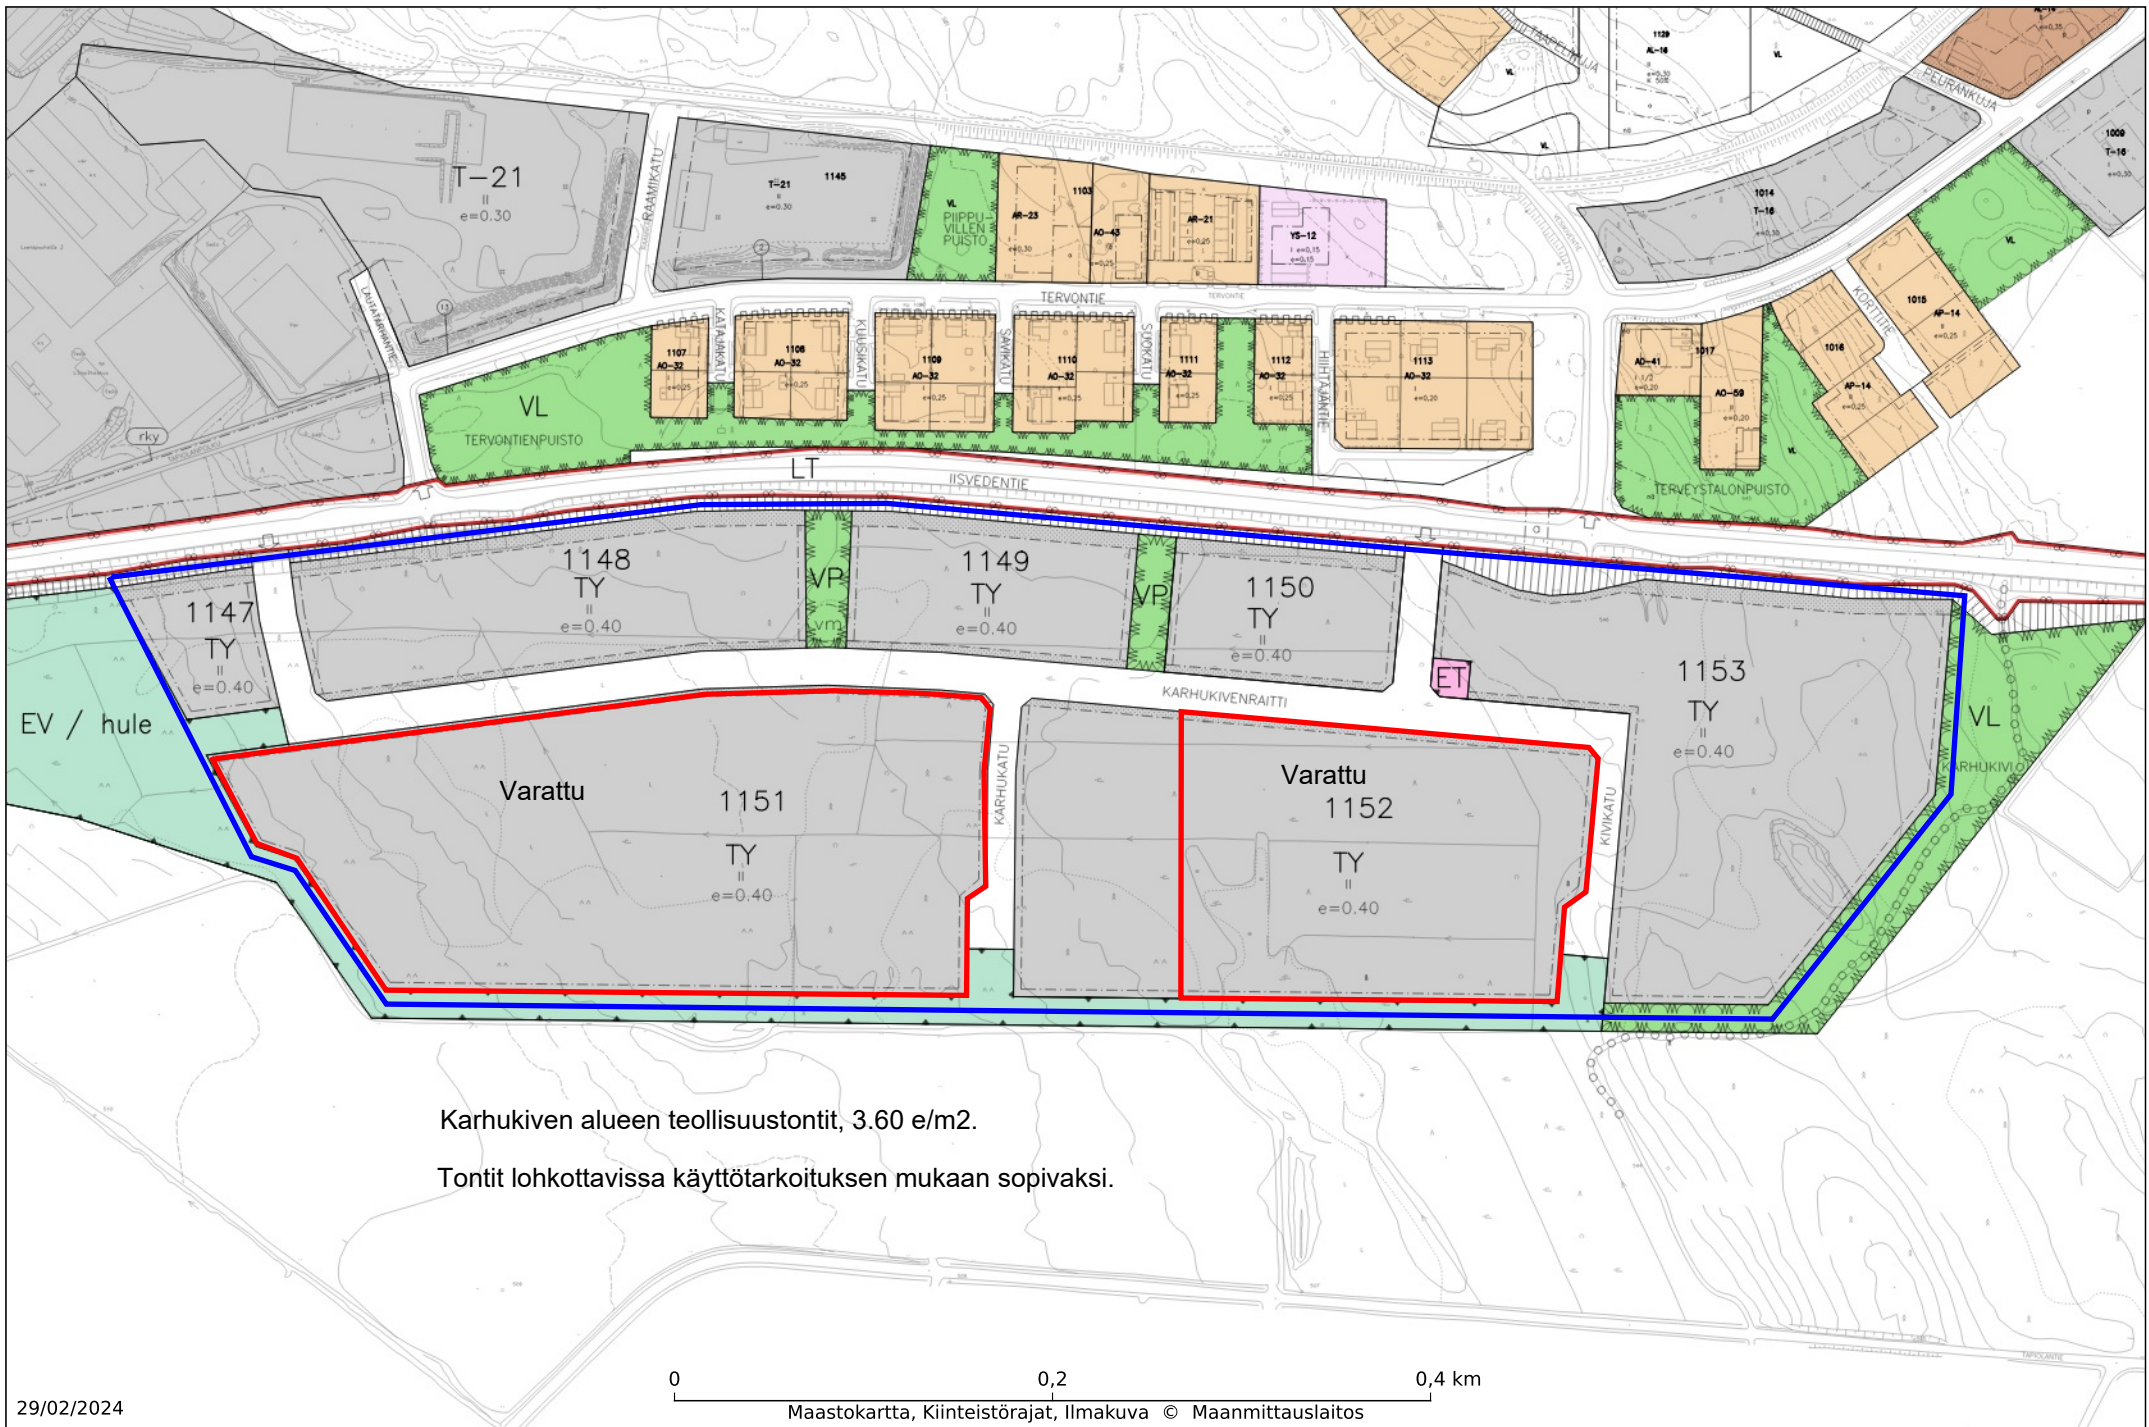

Teollisuus- ja liiketonttien sijainti

Karhukiven alueen teollisuustontit, 3.60 e/m².

Tontit lohkottavissa käyttötarkoituksen mukaan sopivaksi.

29/02/2024

0 0,2 0,4 km
Maastokartta, Kiinteistörajat, Ilmakuva © Maanmittauslaitos

1:4 000

SUONENJOEN KAUPUNKI
Aineiston oikeellisuus tarkistettava tiedon tuottajalta

Lentokentän alueen
teollisuus - ja liiketontit
3,60 - 8,00 e/m².

29/02/2024

Maastokartta, Kiinteistörajat, Ilmakuva © Maanmittauslaitos

1:5 000

SUONENJOEN KAUPUNKI

Aineiston oikeellisuus tarkistettava tiedon tuottajalta

Varastotien teollisuustontit 2,20 e/m².
Voidaan lohkoa käyttötarkoitukseen
sopivaksi.

29/02/2024

0 0,1 0,2 km
Maastokartta, Kiinteistörajat, Ilmakuva © Maanmittauslaitos