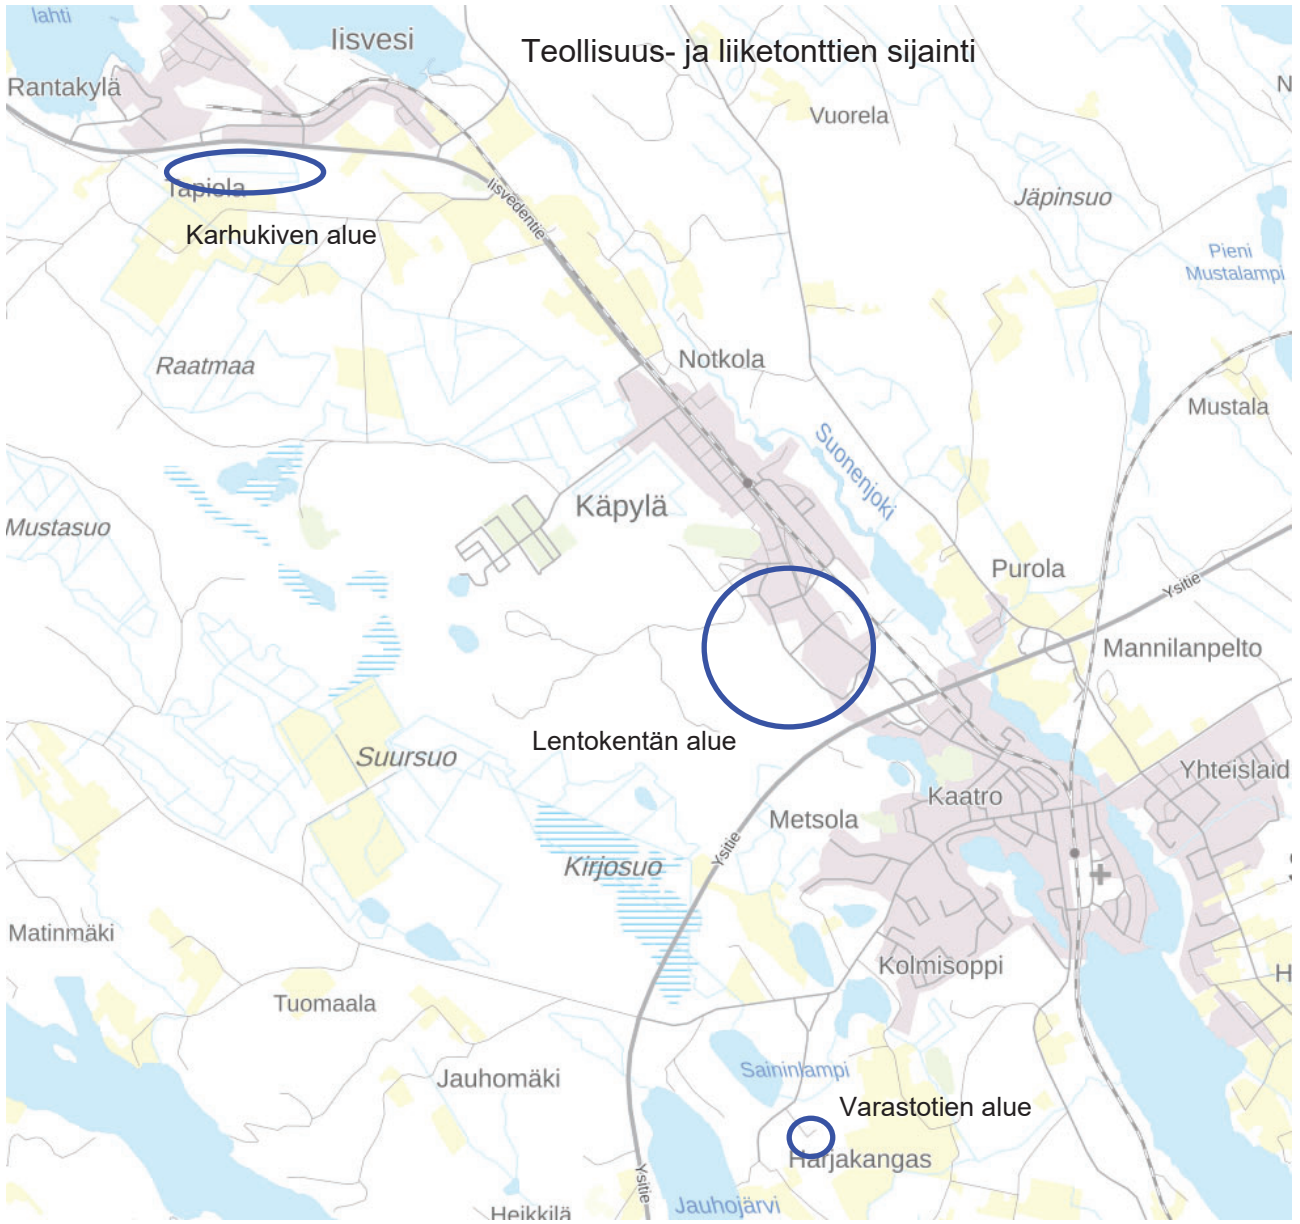

Teollisuus- ja liiketonttien sijainti

Karhukiven alueen teollisuustontit, 3.60 e/m².

Tontit lohkottavissa käyttötarkoituksen mukaan sopivaksi.

29/02/2024

0 0,2 0,4 km
Maastokartta, Kiinteistörajat, Ilmakuva © Maanmittauslaitos

1:4 000

SUONENJOEN KAUPUNKI
Aineiston oikeellisuus tarkistettava tiedon tuottajalta

Lentokentän alueen
teollisuus - ja liiketontit
3,60 - 8,00 e/m².

29/02/2024

Maastokartta, Kiinteistörajat, Ilmakuva © Maanmittauslaitos

1:5 000

SUONENJOEN KAUPUNKI

Aineiston oikeellisuus tarkistettava tiedon tuottajalta

Varastotien teollisuustontit 2,20 e/m².
Voidaan lohkoa käyttötarkoitukseen
sopivaksi.

29/02/2024

0 0,1 0,2 km
Maastokartta, Kiinteistörajat, Ilmakuva © Maanmittauslaitos