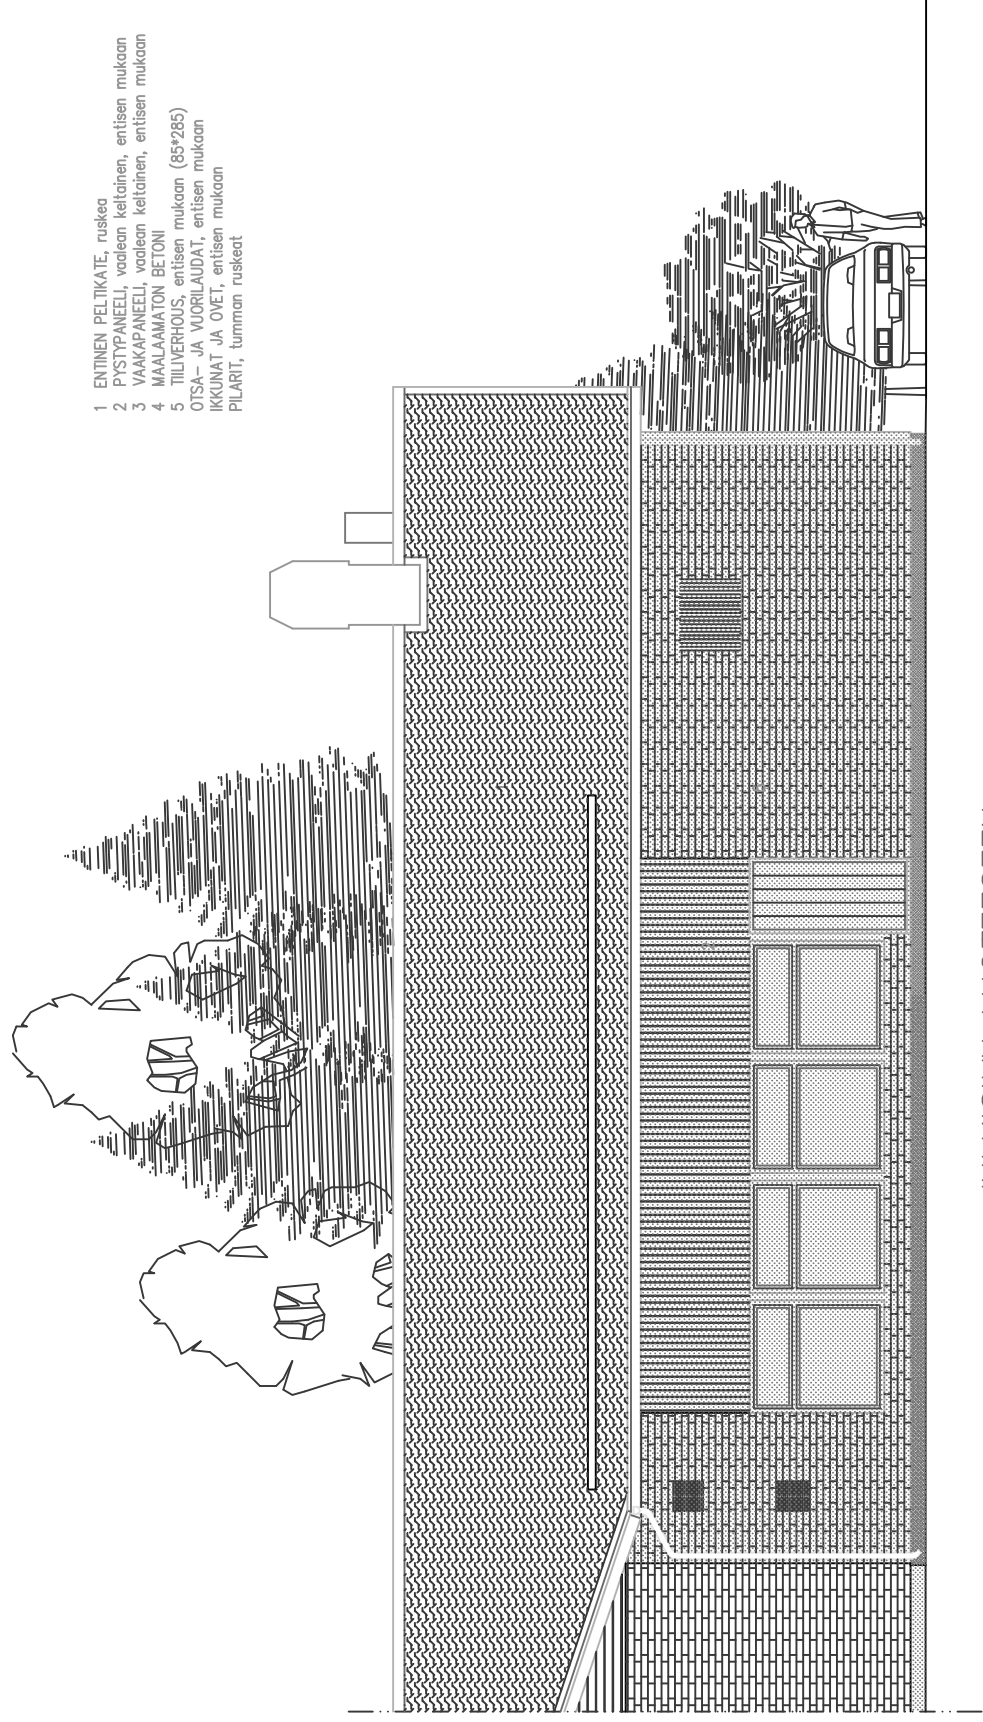

JULKISIVU LOUNAASEEN

- 1 ENTINEN PELTIKATE, ruskea
  - 2 PYSTYPANEELI, vaalean keltainen, entisen mukaan
  - 3 VAAKAPANEELI, vaalean keltainen, entisen mukaan
  - 4 MALAAMATON BETONI
  - 5 TIILIVERHOUS, entisen mukaan (85\*285)
- OTSA- JA VUORILAUDAT, entisen mukaan  
 IKKUNAT JA OVI, entisen mukaan  
 PILARIT, tumman ruskeat